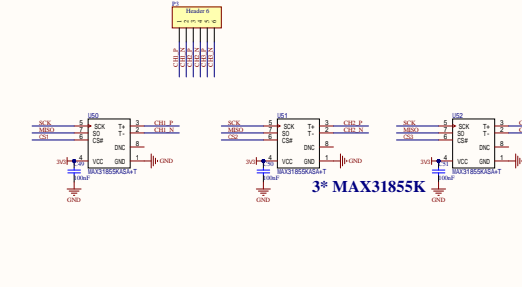

INPUTS			I ² C BUS SLAVE 8-BIT READ ADDRESS	I ² C BUS SLAVE 8-BIT WRITE ADDRESS
A2	A1	A0		
L	L	L	65 (decimal), 41 (hexadecimal)	64 (decimal), 40 (hexadecimal)
L	L	H	67 (decimal), 43 (hexadecimal)	66 (decimal), 42 (hexadecimal)
L	H	L	69 (decimal), 45 (hexadecimal)	68 (decimal), 44 (hexadecimal)
L	H	H	71 (decimal), 47 (hexadecimal)	70 (decimal), 46 (hexadecimal)
H	L	L	73 (decimal), 49 (hexadecimal)	72 (decimal), 48 (hexadecimal)
H	L	H	75 (decimal), 4B (hexadecimal)	74 (decimal), 4A (hexadecimal)
H	H	L	77 (decimal), 4D (hexadecimal)	76 (decimal), 4C (hexadecimal)
H	H	H	79 (decimal), 4F (hexadecimal)	78 (decimal), 4E (hexadecimal)

No.	Number	Revision
1	1.0	1.0
2	1.1	1.1
3	1.2	1.2
4	1.3	1.3
5	1.4	1.4
6	1.5	1.5
7	1.6	1.6
8	1.7	1.7
9	1.8	1.8
10	1.9	1.9
11	2.0	2.0
12	2.1	2.1