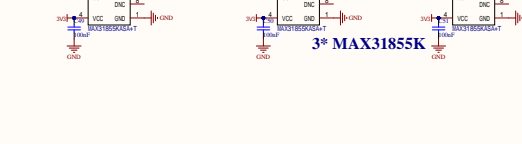

INPUTS			I ² C BUS SLAVE 8-BIT READ ADDRESS	I ² C BUS SLAVE 8-BIT WRITE ADDRESS
A2	A1	A0		
L	L	L	65 (decimal), 41 (hexadecimal)	64 (decimal), 40 (hexadecimal)
L	L	H	67 (decimal), 43 (hexadecimal)	66 (decimal), 42 (hexadecimal)
L	H	L	69 (decimal), 45 (hexadecimal)	68 (decimal), 44 (hexadecimal)
L	H	H	71 (decimal), 47 (hexadecimal)	70 (decimal), 46 (hexadecimal)
H	L	L	73 (decimal), 49 (hexadecimal)	72 (decimal), 48 (hexadecimal)
H	L	H	75 (decimal), 4B (hexadecimal)	74 (decimal), 4A (hexadecimal)
H	H	L	77 (decimal), 4D (hexadecimal)	76 (decimal), 4C (hexadecimal)
H	H	H	79 (decimal), 4F (hexadecimal)	78 (decimal), 4E (hexadecimal)

No.	Number	Revision
1	1.0	1.0
2	1.1	1.1
3	1.2	1.2
4	1.3	1.3
5	1.4	1.4
6	1.5	1.5
7	1.6	1.6
8	1.7	1.7
9	1.8	1.8
10	1.9	1.9
11	2.0	2.0
12	2.1	2.1