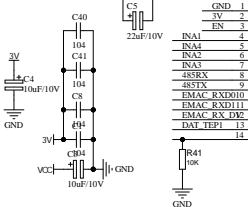

IIC EXT

PCF8574

PCF8574

PCF8574

INPUT1

INPUT2

OUTPUT

GSM POWER

ESP32

LDO

AutoProg

Prog./RST BUTTON

DS3231

INTERFACE

433M RECEIVE

TEM./HUMI.

TEM./HUMI./#

ADC

RS485

2G/4G